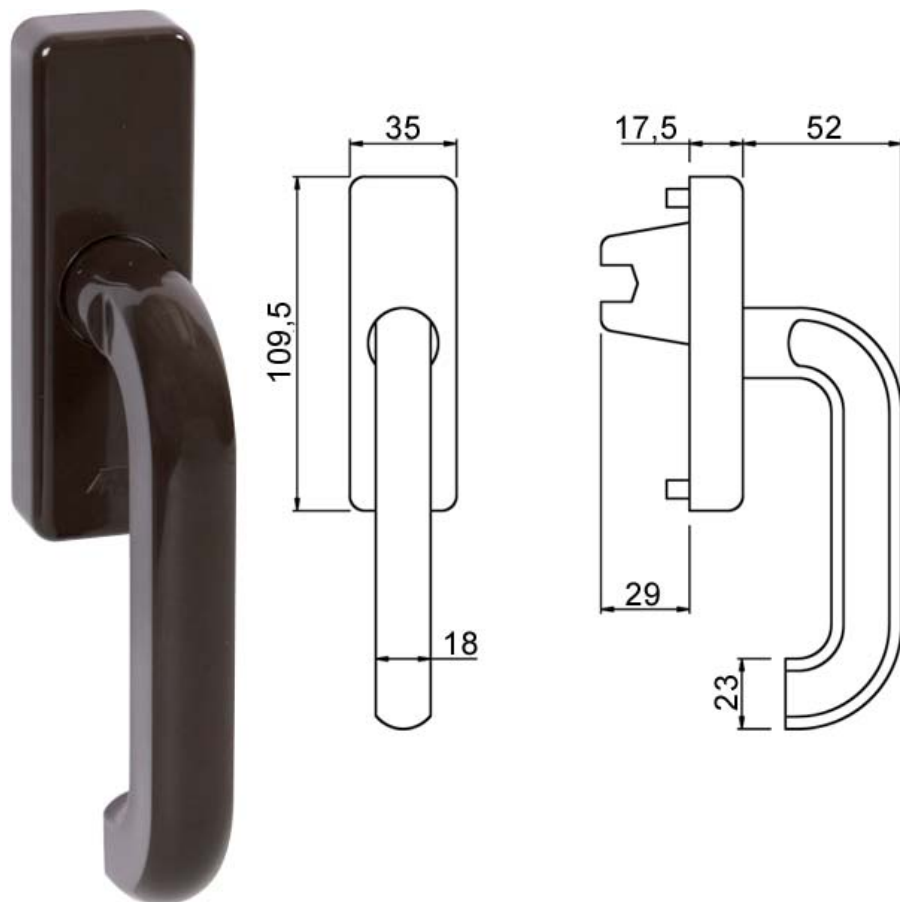

## Olives pour châssis PVC SCHÜCO

Crosse et embase en aluminium.

Livrées avec : plan de montage, 2 vis prémontées sur chevilles, 2 vis autoforantes et 1 limiteur de course 90° (option pour le châssis ouvrant à la française).

● en stock ● sur commande (des frais de transport peuvent s'appliquer ; nous consulter) ● réapprovisionnement en cours ● non disponible

couleur	uv	référence
blanc	pc	<b>100005</b>
noir	pc	<b>100006</b>