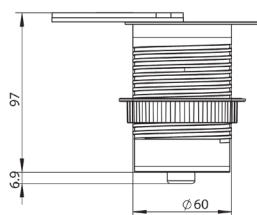

Multichargeur SPINY

avec induction

- 2 chargeurs USB-A + USB-C (2.4 A)
- Une prise 2P+T 220/240V - 3680W
- Chargeur Induction certifié Qi (10 W)
- Diamètre d'encastrement de 60 mm
- Finition noir mat
- Format compact (140 x 80 x 60 mm)

Montage simple grâce à la bague de serrage.

REF	LIBELLE	PACKAGING	FINITION
586015	Multichargeur Spiny	individuel	noir mat

LE PLUS PRODUIT

- Polyvalent, ce bloc permet d'alimenter un appareil électrique tout en rechargeant jusqu'à 3 appareils.
- L'installation est pratique grâce au diamètre de 60mm compatible avec les passages de câbles standards.
- Les chargeurs USB type A et C permettent de recharger rapidement tous types d'appareils multimédias.
- Les prises et chargeurs USB sont dissimulés dans le plan de travail pour un rendu sobre et élégant.