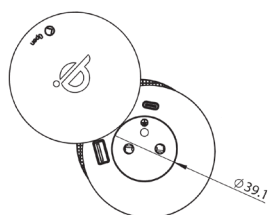

Multichargeur SPINY

avec induction

- 2 chargeurs USB-A + USB-C (2.4 A)
- Une prise 2P+T 220/240V - 3680W
- Chargeur Induction certifié Qi (10 W)
- Diamètre d'encastrement de 60 mm
- Finition noir mat
- Format compact (140 x 80 x 60 mm)

Montage simple grâce à la bague de serrage.

REF	LIBELLE	PACKAGING	FINITION
586015	Multichargeur Spiny	individuel	noir mat

LE PLUS PRODUIT

- Polyvalent, ce bloc permet d'alimenter un appareil électrique tout en rechargeant jusqu'à 3 appareils.
- L'installation est pratique grâce au diamètre de 60mm compatible avec les passages de câbles standards.
- Les chargeurs USB type A et C permettent de recharger rapidement tous types d'appareils multimédias.
- Les prises et chargeurs USB sont dissimulés dans le plan de travail pour un rendu sobre et élégant.

Ports USB - A+C & chargeur induction dans un format compact

Le chargeur induction certifié Qi fonctionne prise ouverte