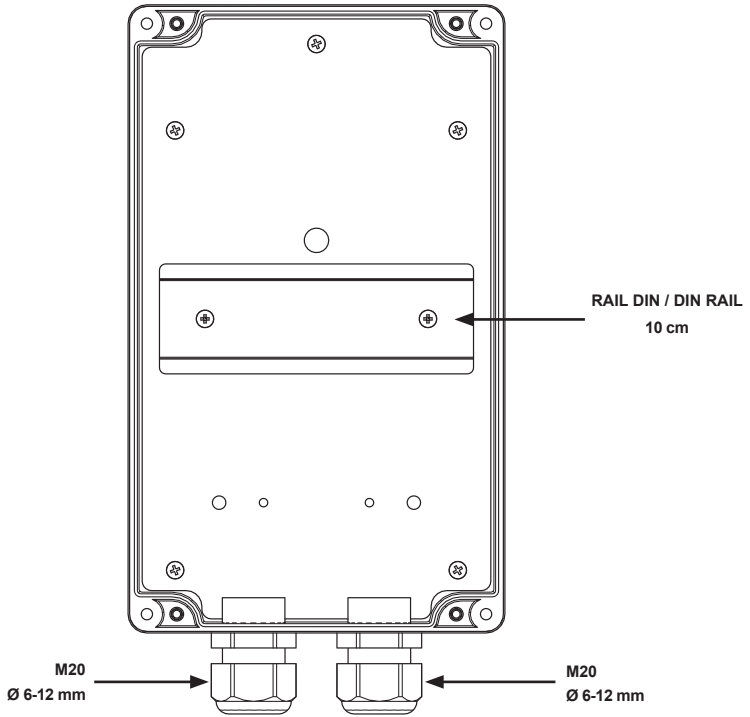

ADDE-C

ADDE-C	200 x 120 x 108 mm	65	0,60 kg

MONTAGE - MOUNTING

Montage en applique - Surface mounting

Montage sur mât d'éclairage - lighting pole mounting

ATTENTION : Pour garantir une longévité optimale de votre alimentation en utilisation extérieure, il est préconisé de ne pas dépasser une consommation de 3 A.

CAUTION: To ensure optimal durability of your power supply in outdoor use, we advise not to exceed a 3 A consumption.

DIMENSIONS