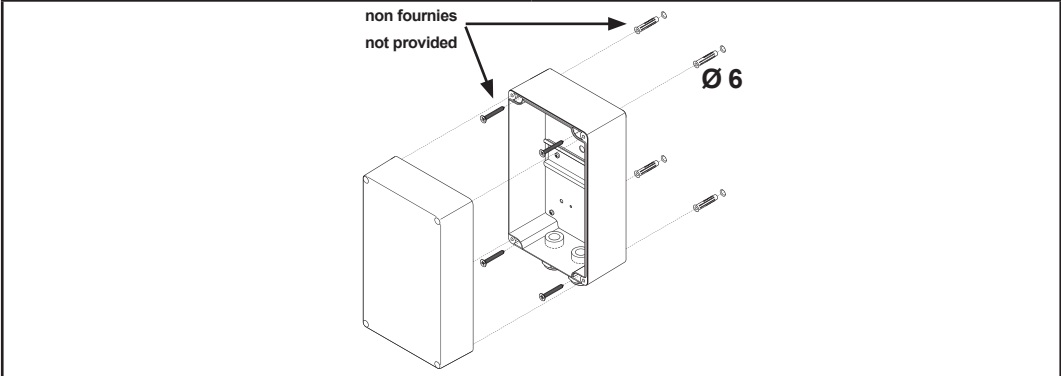

ADDE-C

ADDE-C	200 x 120 x 108 mm	65	0,60 kg

MONTAGE - MOUNTING

Montage en applique - Surface mounting

Montage sur mât d'éclairage - lighting pole mounting

ATTENTION : Pour garantir une longévité optimale de votre alimentation en utilisation extérieure, il est préconisé de ne pas dépasser une consommation de 3 A.

CAUTION: To ensure optimal durability of your power supply in outdoor use, we advise not to exceed a 3 A consumption.

DIMENSIONS