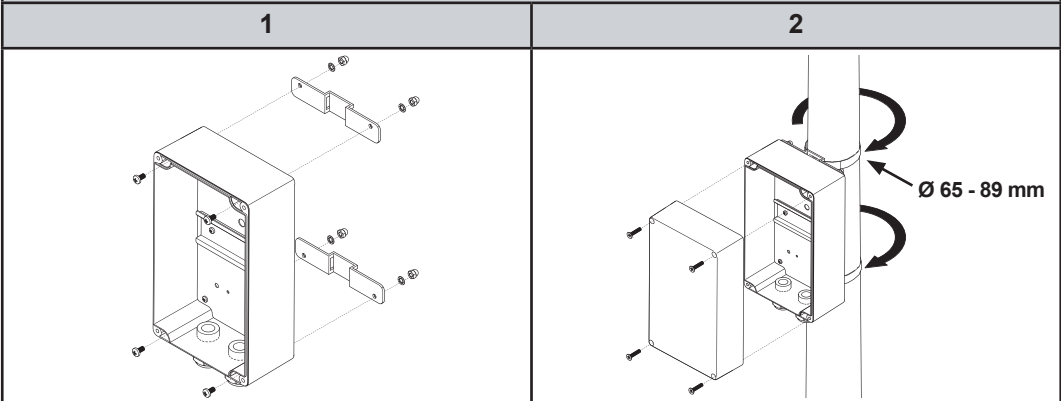

ADDE-C

ADDE-C	200 x 120 x 108 mm	65	0,60 kg

MONTAGE - MOUNTING

Montage en applique - Surface mounting

Montage sur mât d'éclairage - lighting pole mounting

ATTENTION : Pour garantir une longévité optimale de votre alimentation en utilisation extérieure, il est préconisé de ne pas dépasser une consommation de 3 A.

CAUTION: To ensure optimal durability of your power supply in outdoor use, we advise not to exceed a 3 A consumption.

DIMENSIONS