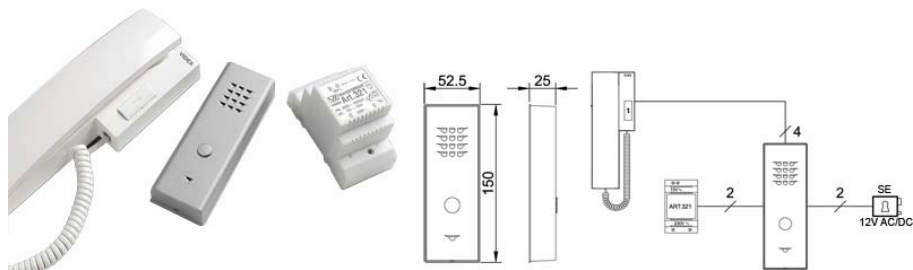

## Kit parlophone à portier étroit VIDEX SLIM

Dimensions extérieures : 52,5 x 150 mm.

Poste extérieur en aluminium moulé.

Disponible uniquement en apparent.

4 conducteurs entre poste intérieur et extérieur.

● en stock ● sur commande (des frais de transport peuvent s'appliquer ; nous consulter) ● réapprovisionnement en cours ● non disponible

couleur	uv	référence
portier étroit Videx SLIM	pc	810527/com-a

/jes = jusqu'à épuisement du stock /com = sur commande /fgf = fin de gamme fournisseur